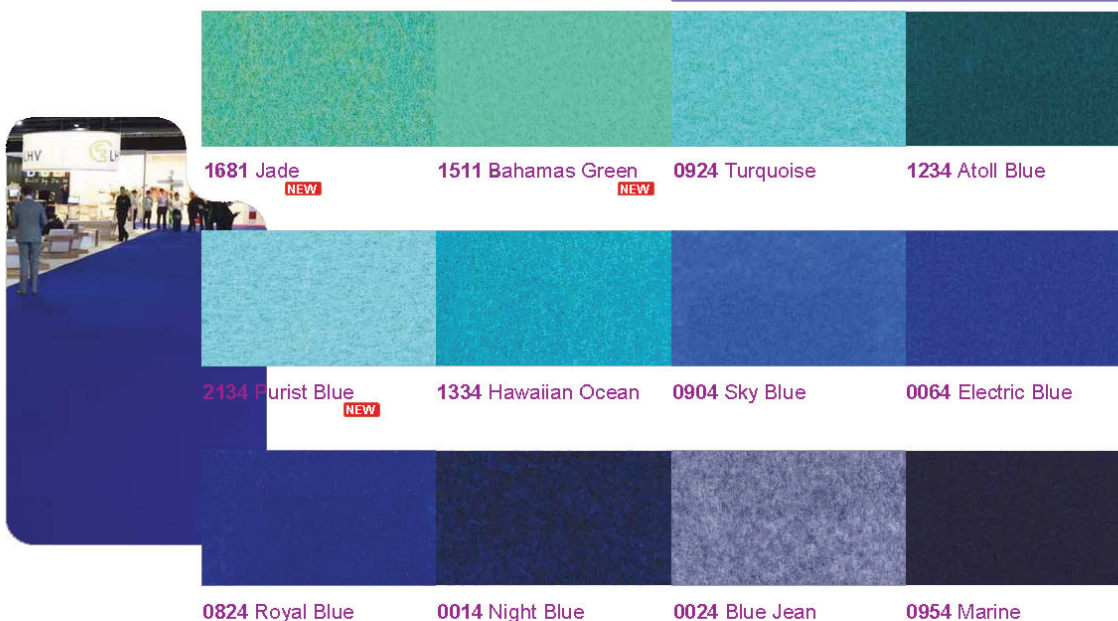

### MOQUETTE aiguilletée M3

En laize 2, 3 ou 4m

Pose avec différents scotch double face selon support

### MOQUETTE aiguilleté M1

En laize 2, 3 ou 4m

Pose avec différents scotch double face selon support